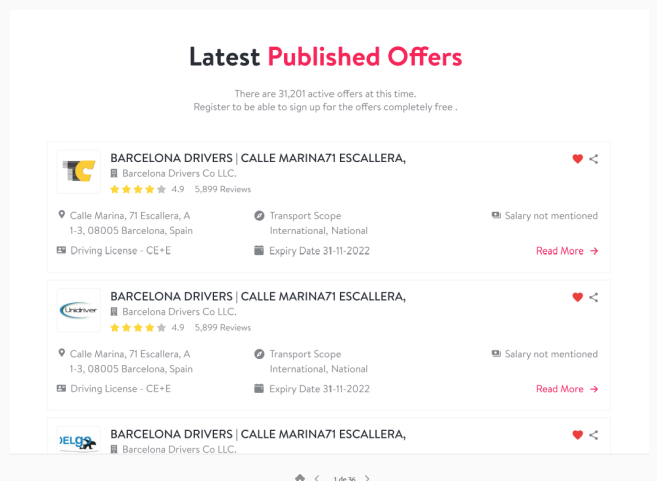

## PORTAL DE EMPLEO ESPECIALIZADO EN CONDUCTORES

### ✓ 100% ESPECIALISTAS

Nuestro Equipo se compone de antiguos conductores y jefes de tráfico que conocen a fondo el negocio del transporte y el perfil que buscamos. Nuestra plataforma está diseñada para optimizar el tiempo dedicado a la búsqueda, selección y contratación de conductores.

### ✓ PUBLICA TUS OFERTAS DE EMPLEO

Describe tu empresa, el puesto vacante y el perfil de conductor que buscas. Nosotros lo publicamos en nuestro portal y se lo notificamos por SMS a los candidatos que cumplen con los requisitos.