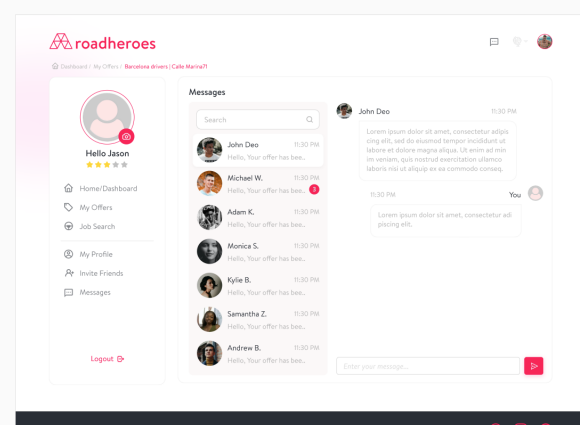

## PORTAL DE EMPLEO ESPECIALIZADO EN CONDUCTORES

### ✓ 100% ESPECIALISTAS

Nuestro Equipo se compone de antiguos conductores y jefes de tráfico que conocen a fondo el negocio del transporte y el perfil que buscamos. Nuestra plataforma está diseñada para optimizar el tiempo dedicado a la búsqueda, selección y contratación de conductores.

### ✓ PUBLICA TUS OFERTAS DE EMPLEO

Describe tu empresa, el puesto vacante y el perfil de conductor que buscas. Nosotros lo publicamos en nuestro portal y se lo notificamos por SMS a los candidatos que cumplen con los requisitos.